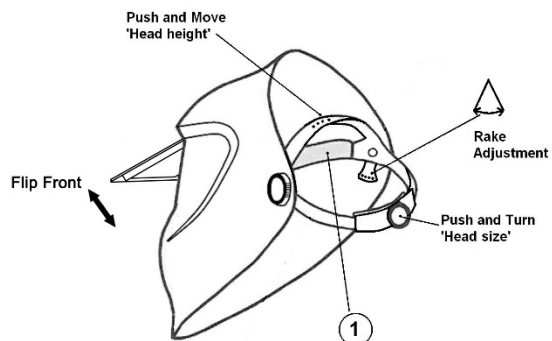

F10

Spécifications

Champ de vision	60 x 110 mm 90 x 110 mm 51 x 108 mm
Teinte de l'écran	DIN 10
Normes	CE, ANSI, CSA, ASNZS
Poids	484 g

Informations de commande

F10 (Eco Arc II) 60 X 110 kit de 20 *	0700000760
F10 (Eco Arc II) 60 X 110 emballage individuel **	0700000761
F10 (Eco Arc II) 90 X 110 kit de 20 *	0700000762
F10 (Eco Arc II) 51 X 108 kit de 20 *	0700000763

* Les casques en kit sont livrés non assemblés dans des boîtes de 20 articles comprenant des coques, des serre-têtes, des visières, du verre de soudage DIN 10, du verre de protection en plastique et des manuels d'instructions pour chaque article.

Pièces d'usure et de rechange

1	Bandeau anti-transpirant	0700000244
2	Ecran intérieur/extérieur dimensions 60 x 110, 90 x 110	0700000252
3	Ecran en plastique dimensions 60 x 110	0160307001
3	Ecran en plastique dimensions 90 x 110	0160307004
4	Écran de protection en plastique 51 x 108 Pk 100	0160307002
4	Clip de fixation pour l'écran 60 x 110	0700000255
5	Clip de fixation pour l'écran 90 x 110	0700000256
5	Clip de fixation pour l'écran 51 x 108	0700000257
6	Filtre 60 x 110 teinte 10 Pk 25	0160292002
6	Filtre 90 x 110 teinte 10 Pk 25	0760031632
6	Filtre 51 x 108 teinte 10 Pk 25	0760031602
*	Protection en cuir pour le torse	0700000062
*	Protection en cuir pour la tête/le cou	0700000063

ESAB / esab.com