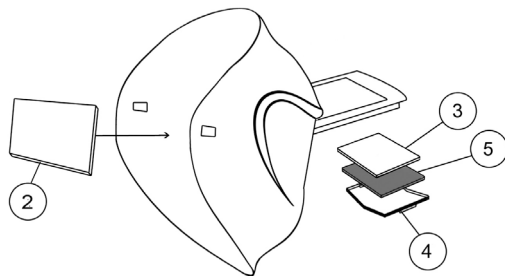

F10

Spécifications

Champ de vision	60 x 110 mm 90 x 110 mm 51 x 108 mm
Teinte de l'écran	DIN 10
Normes	CE, ANSI, CSA, ASNZS
Poids	484 g

Informations de commande

F10 (Eco Arc II) 60 X 110 kit de 20 *	0700000760
F10 (Eco Arc II) 60 X 110 emballage individuel **	0700000761
F10 (Eco Arc II) 90 X 110 kit de 20 *	0700000762
F10 (Eco Arc II) 51 X 108 kit de 20 *	0700000763

* Les casques en kit sont livrés non assemblés dans des boîtes de 20 articles comprenant des coques, des serre-têtes, des visières, du verre de soudage DIN 10, du verre de protection en plastique et des manuels d'instructions pour chaque article.

Pièces d'usure et de rechange

1	Bandeau anti-transpirant	0700000244
2	Ecran intérieur/extérieur dimensions 60 x 110, 90 x 110	0700000252
3	Ecran en plastique dimensions 60 x 110	0160307001
3	Ecran en plastique dimensions 90 x 110	0160307004
4	Écran de protection en plastique 51 x 108 Pk 100	0160307002
4	Clip de fixation pour l'écran 60 x 110	0700000255
5	Clip de fixation pour l'écran 90 x 110	0700000256
5	Clip de fixation pour l'écran 51 x 108	0700000257
6	Filtre 60 x 110 teinte 10 Pk 25	0160292002
6	Filtre 90 x 110 teinte 10 Pk 25	0760031632
6	Filtre 51 x 108 teinte 10 Pk 25	0760031602
*	Protection en cuir pour le torse	0700000062
*	Protection en cuir pour la tête/le cou	0700000063

ESAB / esab.com