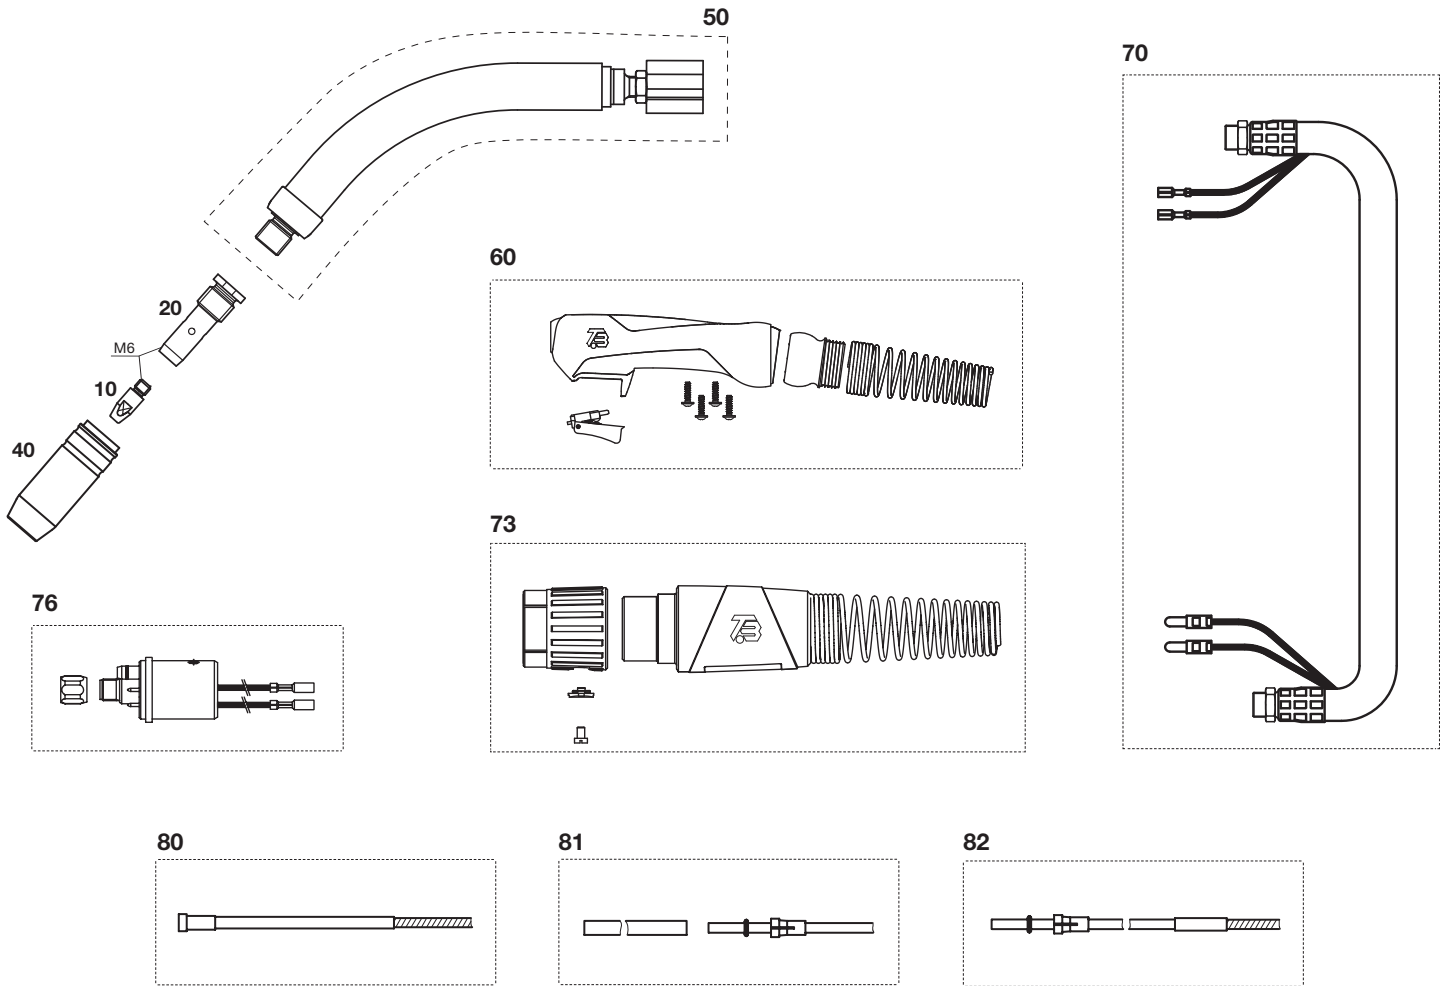

TBi PRO 253

Consumíveis		
Descrição	Posição	Código do Produto
Bico de contato M6x22, ECu 0,8	10	0914663
Bico de contato M6x22, ECu 0,9	10	0737177
Bico de contato M6x22, ECu 1,0	10	0914666
Bico de contato M6x22, ECu 1,2	10	0737018
Bocal cônico 15.0mm TBi PRO 153/253	40	0914686
Porta bico M6, TBi PRO	20	0914731
Guia espiral azul c/ isolamento (3,4m) 0,8 - 1,0	80	0914783
Guia espiral azul c/ isolamento (4,4m) 0,8 - 1,0	80	0915531
Guia espiral azul c/ isolamento (5,4m) 0,8 - 1,0	80	0914708
Guia PTFE azul c/ espiral (3,5m) 0,8 - 1,0	81	0915500
Guia PTFE azul c/ espiral (4,5m) 0,8 - 1,0	81	0915501
Guia PTFE azul c/ espiral (5,5m) 0,8 - 1,0	81	0915502
Guia PA-Alu (3,5m) 1,0 - 1,2	82	0914978
Guia PA-Alu (4,5m) 1,0 - 1,2	82	0915538
Guia PA-Alu (5,5m) 1,0 - 1,2	82	0914906
Guia espiral vermelha c/ isolamento (3,4m) 1,0 - 1,2	80	0914750
Guia espiral vermelha c/ isolamento (4,4m) 1,0 - 1,2	80	0914645
Guia espiral vermelha c/ isolamento (5,4m) 1,0 - 1,2	80	0914833
Guia PTFE vermelho c/ espiral (3,5m) 1,0 - 1,2	81	0915503
Guia PTFE vermelho c/ espiral (4,5m) 1,0 - 1,2	81	0915504
Guia PTFE vermelho c/ espiral (5,5m) 1,0 - 1,2	81	0915506

Peças de Reposição		
Descrição	Posição	Código do Produto
Pescoço completo TBi PRO 153/253	50	0915264
Punho Expert completo p/ tochas refrigerada à gás	60	0915329
Cabo coaxial TBi PRO FLEX M - 3,0m	70	0915281
Cabo coaxial TBi PRO FLEX M - 4,0m	70	0915553
Cabo coaxial TBi PRO FLEX M - 5,0m	70	0915554
Suporte do cabo Expert, refrigerado à gás	73	0915453
Euroconector ESG, contato móvel	76	0914657

TBi PRO 253

<PT-BR_rev01> <03-2021> / ESAB se reserva o direito de introduzir melhorias nas características técnicas de seus produtos sem prévio aviso.